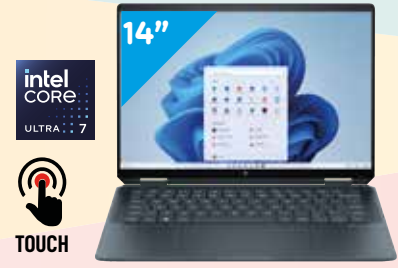

Spectre x360

14-EU0017NB

- Intel® Ultra 7 - 155H processor
- 14" 2.8K oled-touchscreen
- Intel Arc graphics
- Windows 11 Home
- 32 G-geheugen, 2 TB SSD-opslag
- HDMI, Thunderbolt 4
- Wifi, Bluetooth
- Blauw

€1999

ITHP14EU0017NB